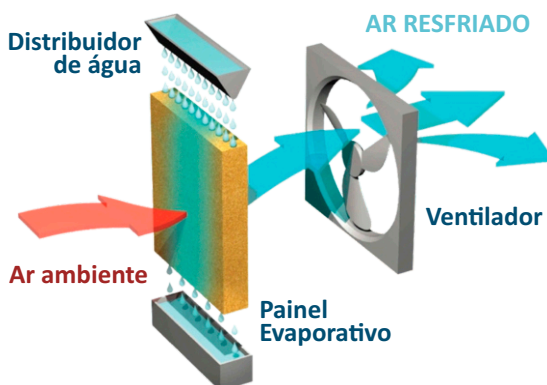

4- SAUDÁVEL: Efetuando de 25 a 50 trocas de ar por hora no ambiente, o climatizador evaporativo:

- Filtra o ar constantemente;
- Mantém a umidade relativa nos níveis ideais;
- Mantém o ambiente resfriado;
- Elimina poeira em suspensão;
- Elimina gases e odores;
- Diminuindo o risco de infecções cruzadas.

5- 100% ECOLÓGICO: Além do baixo consumo de energia, os climatizadores evaporativos não utilizam gases CFC e HCFC em seu processo de resfriamento.

Como Funciona

Como funciona o sistema climatização evaporativa O resfriador evaporativo possui um ventilador que aspira:

AR AMBIENTE

Através de um painel evaporativo, sobre o qual a água é circulada continuamente por uma pequena bomba, e libera;

AR CLIMATIZADO

Mais limpo e umidificado.

M-ECO 45 – DA

ESPECIFICAÇÕES TÉCNICAS	FLUXO DE AR	45000 M3/HORA
	POTÊNCIA NOMINAL	3.500W
	CORRENTE NOMINAL	13.50A
	EFICIÊNCIA DE EVAPORAÇÃO	93%
	DIMENSÕES (C X L X A)	1.500X1.500X1.450MM
	PESO OPERACIONAL	115KG
	NÍVEL DE RUÍDO	72dB
	CONSUMO DE ÁGUA	50 L/HORA
	OPCIONAL DE DURABILIDADE	FILTRO G3
	PAINEL EVAPORATIVO	CRAFT RESINADO ALTA DURABILIDADE
	COMPONENTES MECÂNICOS	SEM CORREIAS ACOPLAM. DIRETO MOTOR / HÉLICE
	PARA AMBIENTES COM	320 ~ 380MT2